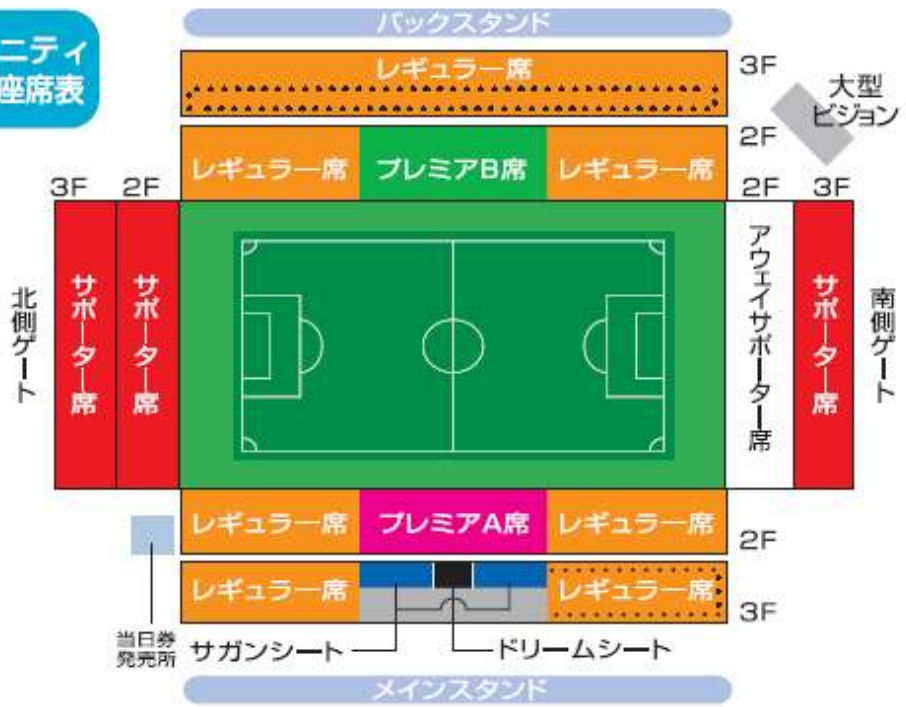

ベストアメニティ
スタジアム座席表

佐賀県総合運動場
陸上競技場座席表

※本会場で開催の際は、
プレミアA・B席が共通
となることをご了承ください。